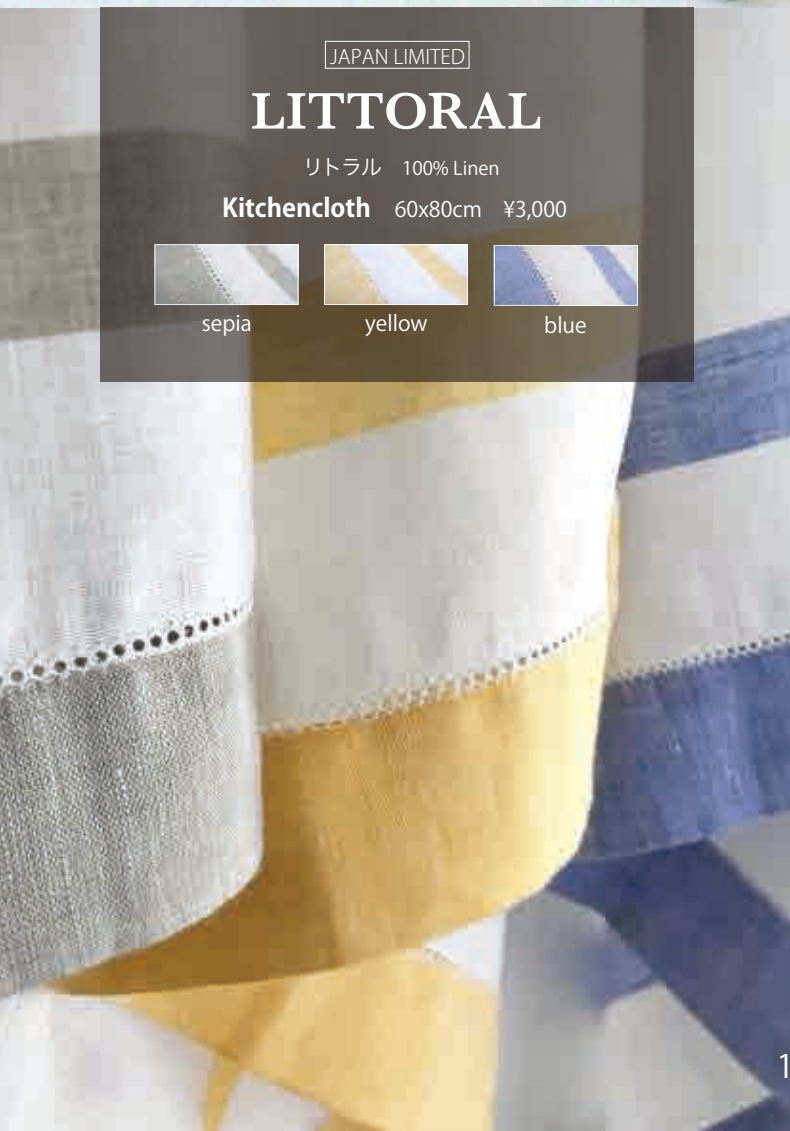

# LITTORAL

リトラル 100% Linen

**Kitchencloth** 60x80cm ¥3,000

sepia

yellow

blue

JAPAN LIMITED