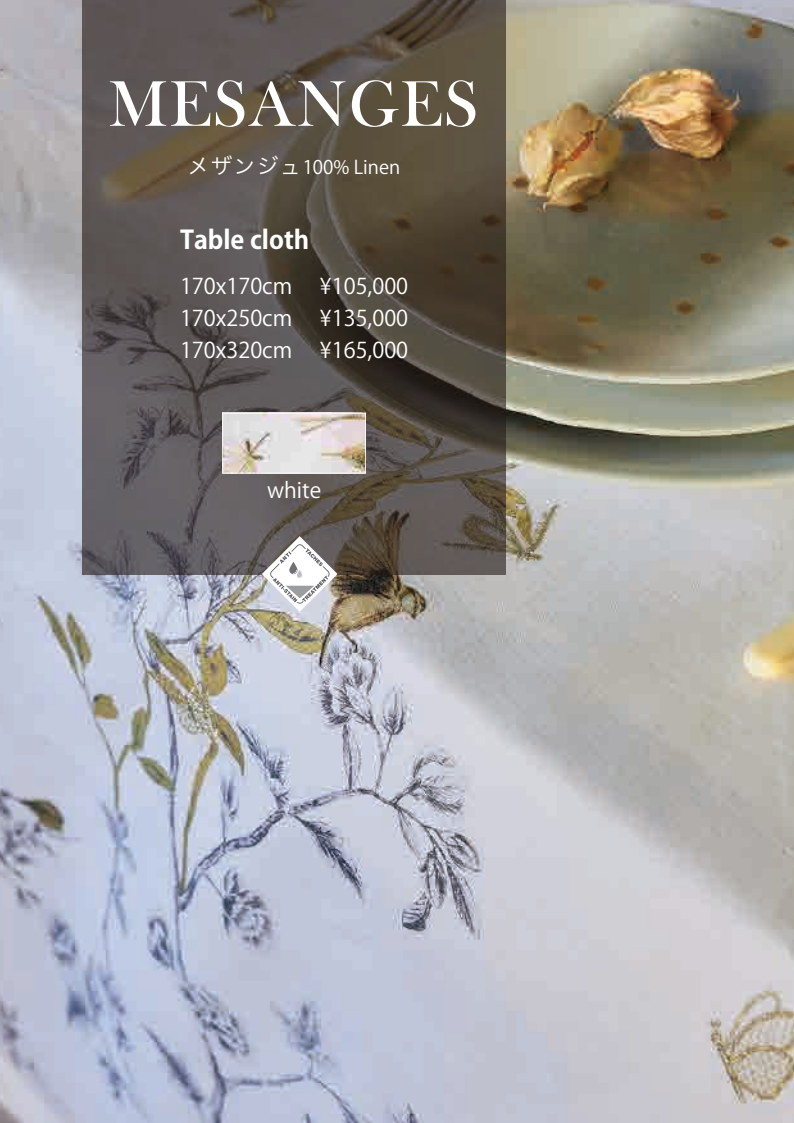

MESANGES

メザンジュ 100% Linen

Table cloth

170x170cm ¥105,000
170x250cm ¥135,000
170x320cm ¥165,000

white