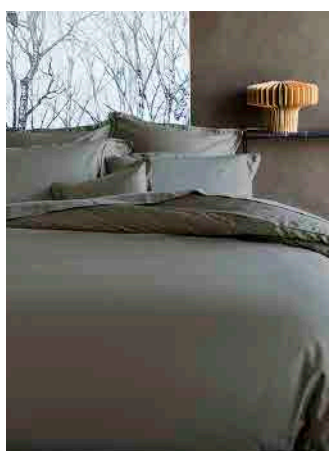

L'UNIVERS ALEXANDRE TURPAULT

アレクサンドル チュルポー社は1847年の創業以来、フランスの伝統と技術をリスペクトした美しいホームリネンを作り続けています。「L'ART DE VIVRE FRANÇAIS」(=生活のなかのアート)と表現される、日々の生活のなかにもこそ美しさを求められるフランスで170年以上に渡ってライフスタイルを提案し続けてきました。

同社のリネンはフランス北西部に栽培された亜麻(フラックス)をヴォージュ地方で紡績した生地を使用しています。

染色、刺繍および縫製はすべて北フランスのアトリエで行われており、品質をトータルに管理。

職人の手作業や特殊なマシンで作られられる刺繍、上質さの象徴でもある白いリネンを守り続けています。

今では20色に及ぶカラーバリエーション、デジタルプリント、サテン織りといった革新も取り入れながら、テーブルリネン、ベッドリネン、バスリネンまでトータルに提案するコレクションを発表しています。

1847 Alexandre Turpault氏がフランス西部にあるテキスタイルで有名な地方CHOLET(ショレ)にて ALEXANDRE TURPAULT社を設立。

すべてのプロセスの専門家と技術者(製糸、織工、染色、刺繍)を集め、連携が行き届く大きなアトリエを作り、自社製品の開発に取り組む。

1862 フランス パリの百貨店「ボン マルシェ」の創業にあたり、資金援助とコンセプト作りにAlexandre Turpault氏も参加。

1887・1889 パリ万博博物館に出展。同社の生地に対し金賞と銀賞を授与され、その名前が世界的に知られるようになる。また、Turpault氏はフランス政府よりレジオンドヌール勲章を受勲される。

1932 フランスのリュクスの極致であった豪華客船「ノルマンディー号」にてテーブルリネンが使用される。

1999 1947年創業のテキスタイル会社ヴァンデルシューテン社により、ALEXANDRE TURPAULTの伝統と技術が継承され、現在、そのコレクションは40カ国に向けて発信されている。また一流ホテルやレストランにも多くの顧客を持つ。

2017 創業170周年を迎える。