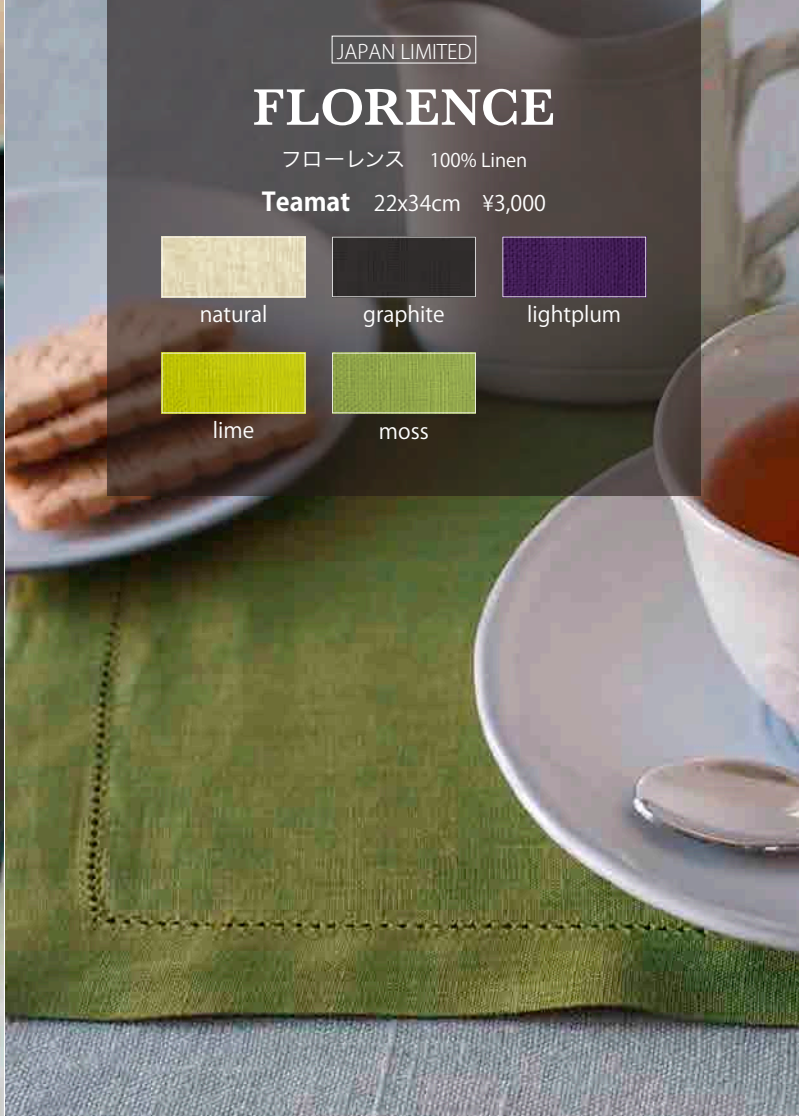

# FLORENCE

フローレンス 100% Linen

**Teamat** 22x34cm ¥3,000

natural

graphite

lightplum

lime

moss