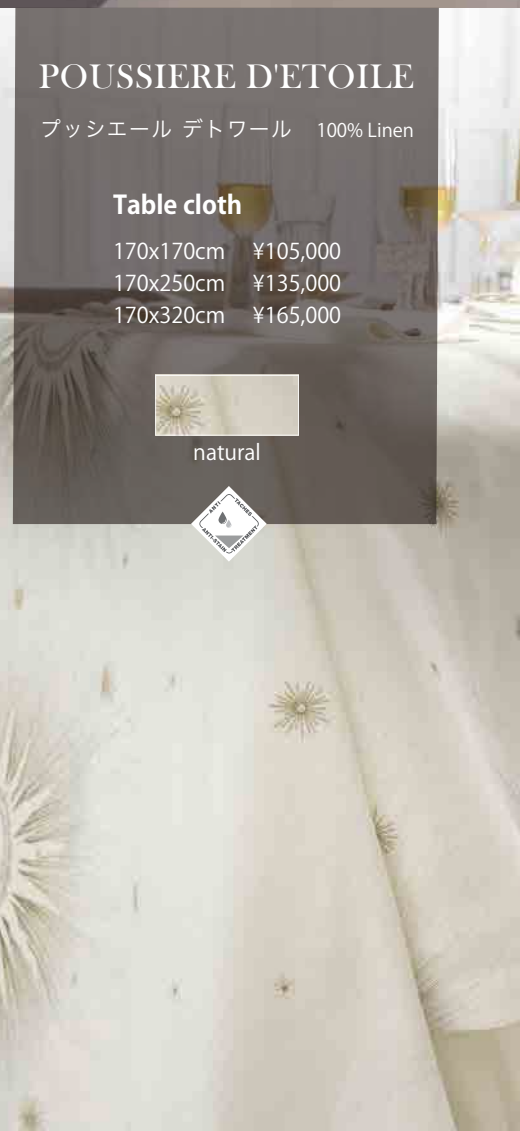

## Table cloth

170x170cm ¥105,000

170x250cm ¥135,000

170x320cm ¥165,000

natural

# PARADIS

パラディ 100% Linen