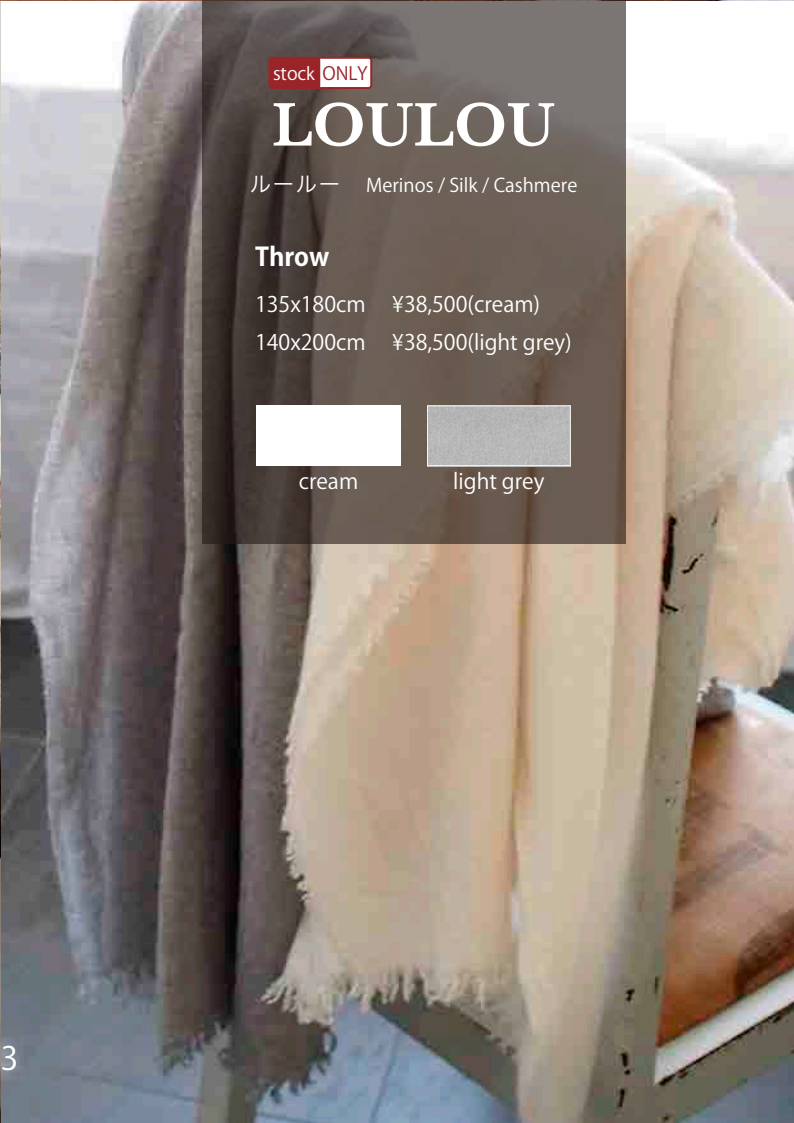

135x180cm ¥38,500(cream)

140x200cm ¥38,500(light grey)

cream

light grey

取寄せ

LIN&SOIE

ランアンドソワ 69% Linen, 31% Silk

Cushion