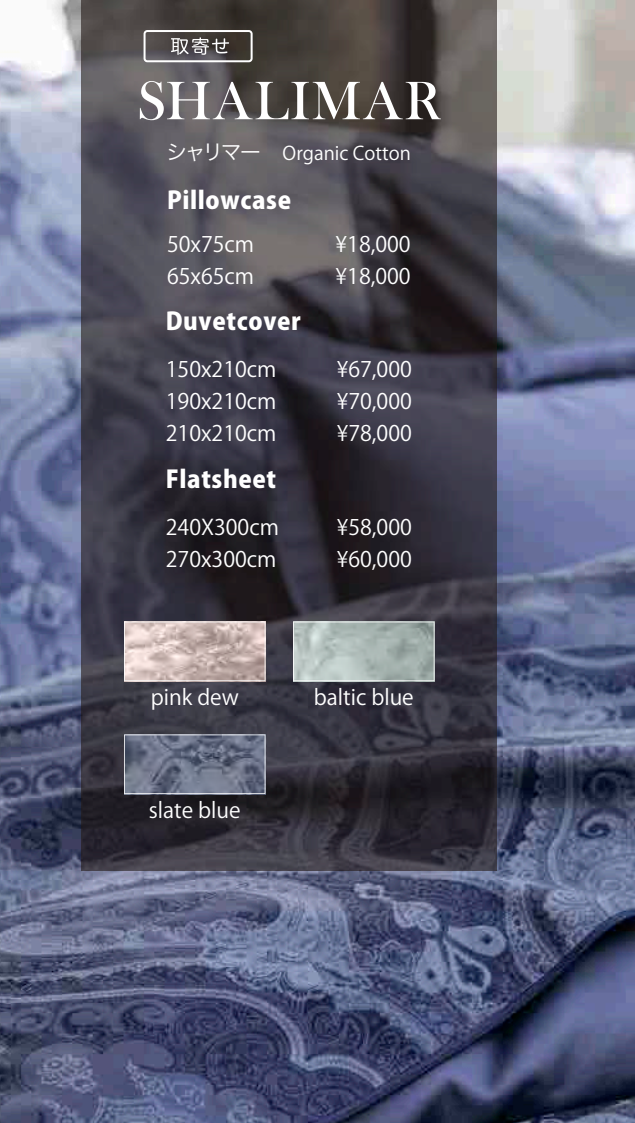

50x75cm ¥18,000

65x65cm ¥18,000

Duvetcover

150x210cm ¥67,000

190x210cm ¥70,000

210x210cm ¥78,000

Flatsheet

240x300cm ¥58,000

270x300cm ¥60,000

pink dew

baltic blue

slate blue

stock ONLY

LE CHANT DU MONDE

ル・シャン・デュ・モンド Cotton Sateen

Pillowcase

45x65cm ¥14,000

Duvetcover

150x210cm ¥39,000

190x210cm ¥41,000

210x210cm ¥43,000

NEW

取寄せ

COMEDIE