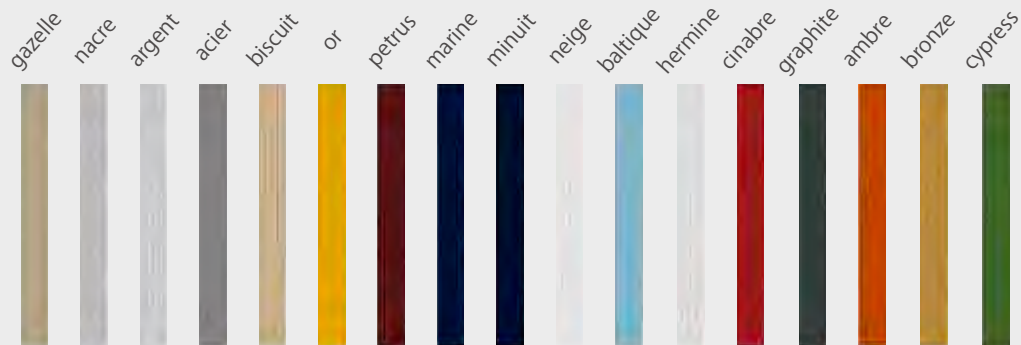

PIPING colors B