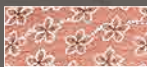

取寄せ

FLEURS

フルール 100% Linen

Cushion cover

45x45x7cm ¥39,000

copper